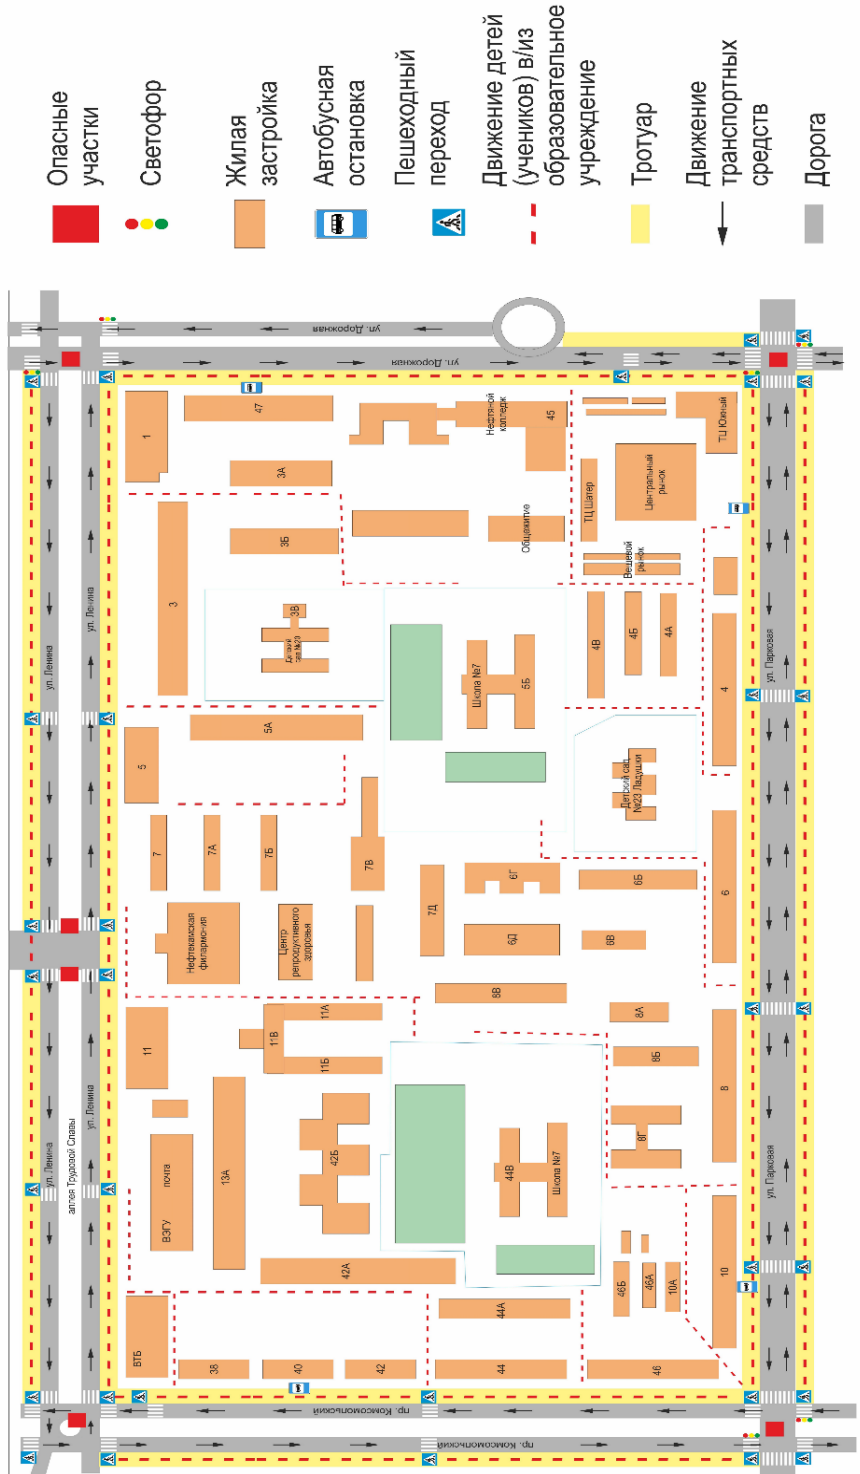

## II План- схема образовательной организации

Район расположения МОАУ СОШ №7, пути движения транспортных средств и детей (обучающихся, воспитанников)

**План-схема расположения МОАУ СОШ №7  
г. Нефтекамск, ул. Ленина 5Б  
пути движения транспортных средств и детей (учеников)**